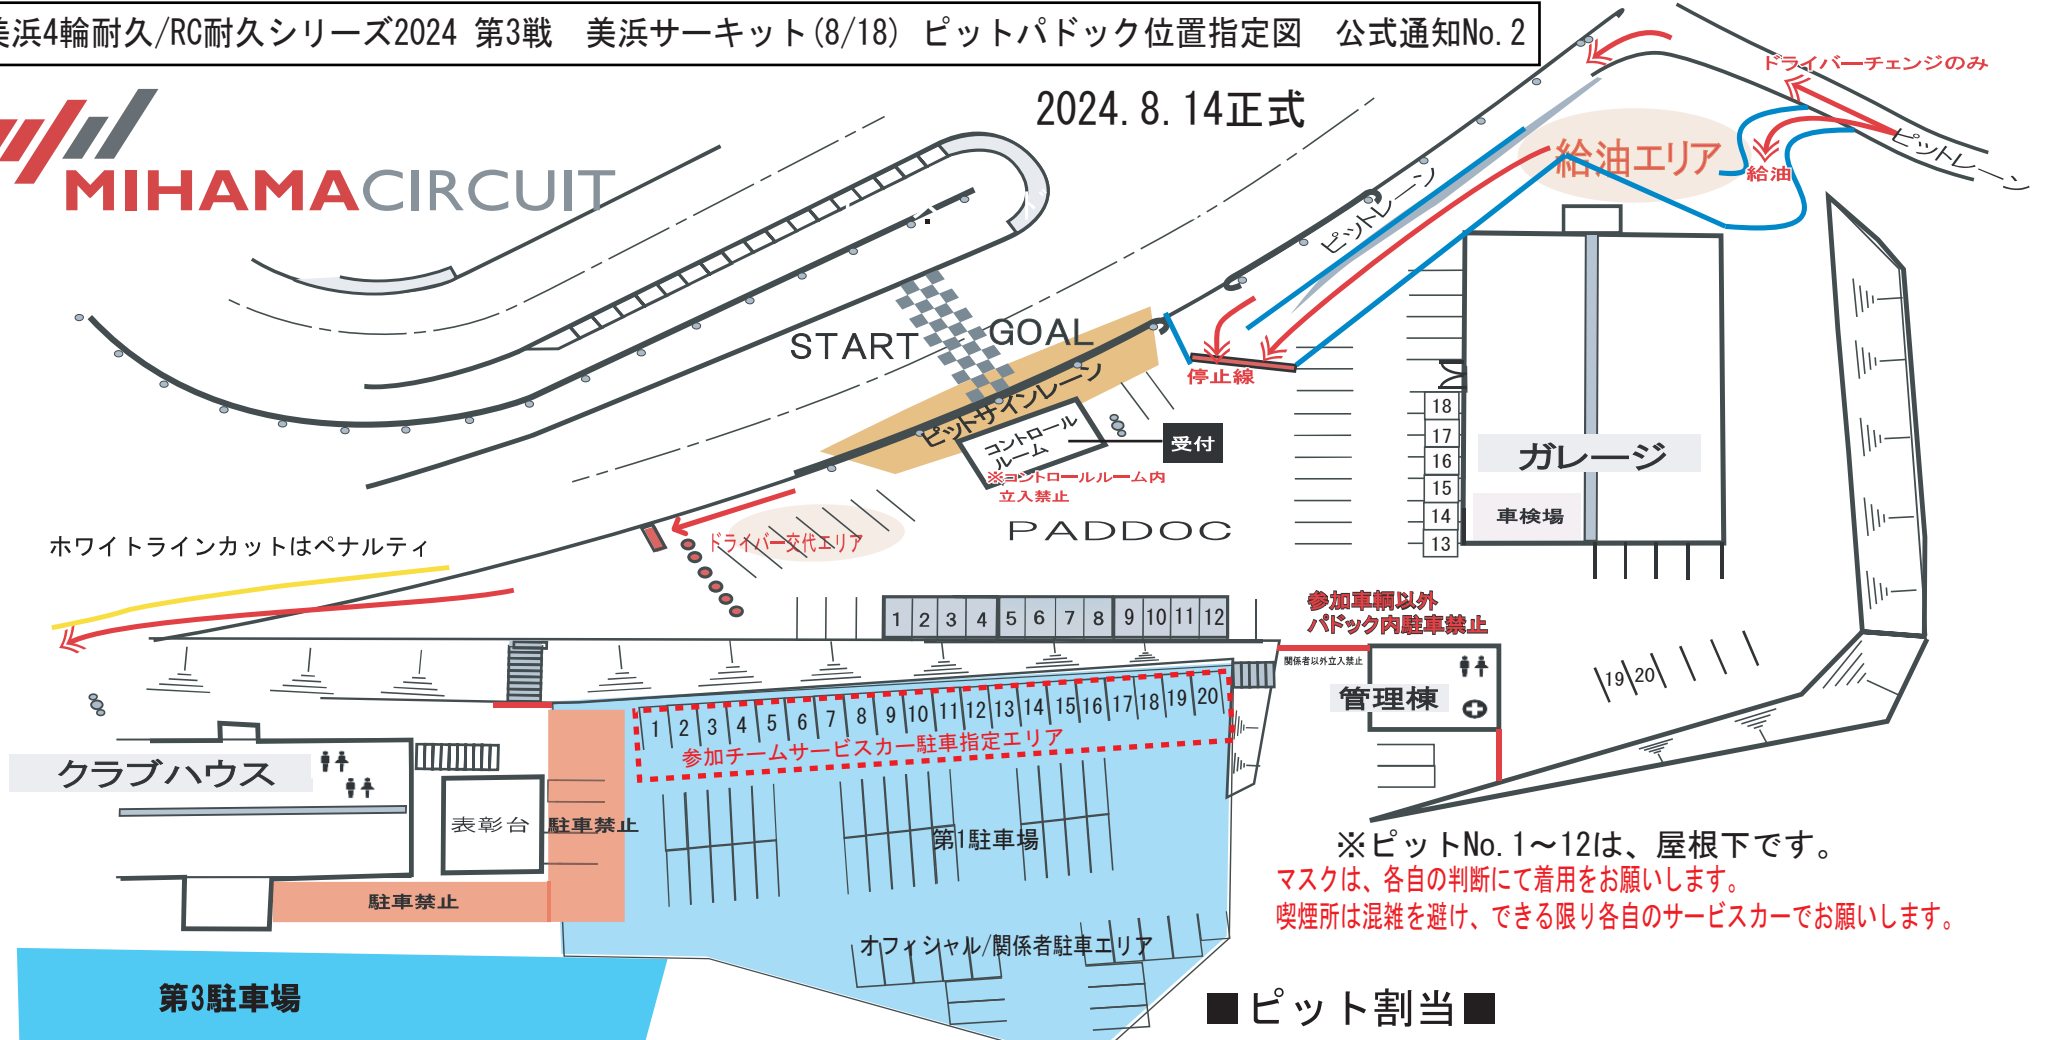

2024. 8. 14正式

※ピットNo. 1~12は、屋根下です。
マスクは、各自の判断にて着用をお願いします。
喫煙所は混雑を避け、できる限り各自のサービスカーをお願いします。

■ピット割当■

1...#5 馬流斬Ⅱ	9...#98 Hideglass racing team	16...#4 ゆっくり走ろう153
2...#77 ワッパクラブ	10...#604 テラダパーツRC604	17...#45 天上天下もちもち卍ゆうクラブ
3...#225 ぐっちっち中部マーキング	11...#625 CAL ADVANCE LABO	18...#10 小集団Team BR
4...#36 WMS	12...#49 プラドディクセルRT	
5...#19 AS刈谷	13...#83 KANPACHI RACING	
6...#448 SPEARHEAD RACING	14...#58 Team SESHICA	
7...#70 カーグリーコマゼン自動車部	15...#44 Ghost of ECOPA	
8...#84 XADO DIXCEL RT		

※テントが必要なチームは各自持ち込み可です。
(風対策を必ず行ってください)
※積載車は第3駐車場に駐車してください。
※ゴミ(部品等含む)は各自で持ち帰って頂くようお願い致します。

【ピットパドック利用について】

競技中、各ピットパドック内は、密をできる限り避け、分散のご協力をお願いします。
第1駐車場(上段パドックには、各チームのサービスカー1台の駐車スペースが割り当てられます。(当該チーム関係者以外駐車禁止) 待機にご利用いただき、密を避けるご協力をお願い致します。