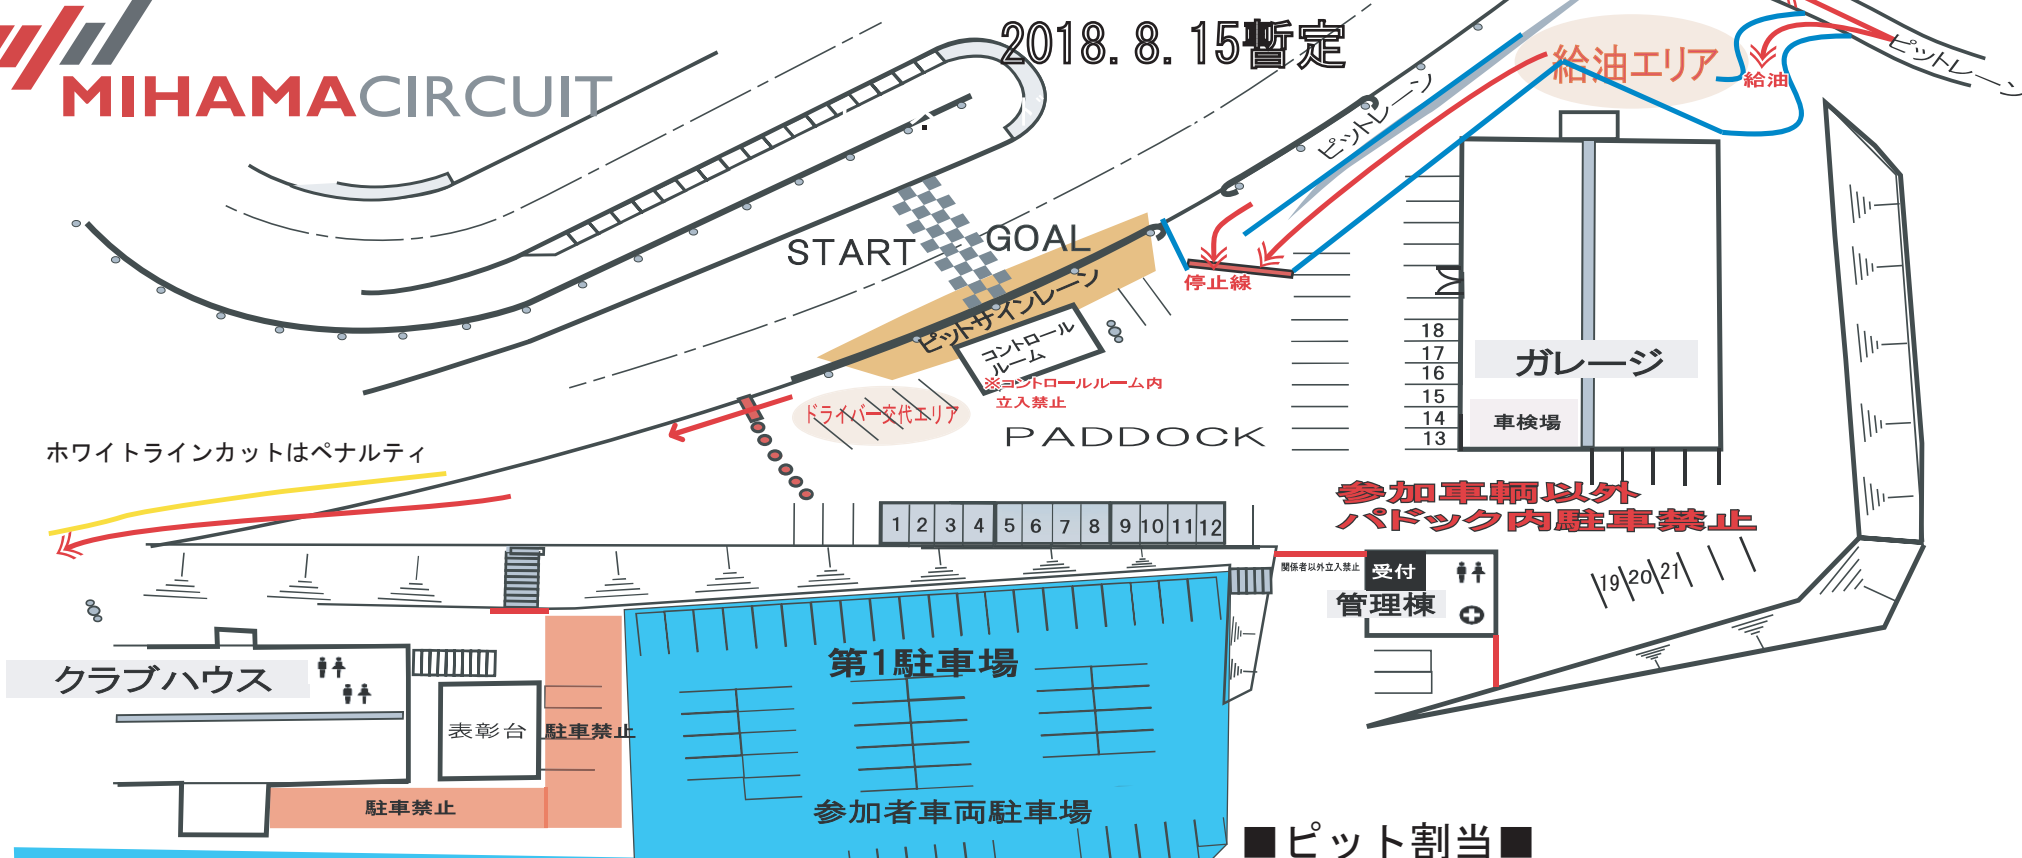

2018. 8. 15 暫定

ホワイトラインカットはペナルティ

※コントロールルーム内 立入禁止

参加車両以外
パドック内駐車禁止

関係者以外立入禁止

■ピット割当■

- 1...#6 ブリヂストン&WAKO' S
- 2...#555 チーム五五五
- 3...#19 アスカ新興岩谷club” 愛”
- 4...#67 CRAZY FORCES VEX
- 5...#10 小集団Team BR
- 6...#49 49プラドDIXCEL RT
- 7...#28 Team Kojima
- 8...#86 ビギナーズ with LR
- 9...#96 KURODA RACING
- 10...#30 岐阜大学自動車部

※テントが必要なチームは各自持ち込み可能です。

※積車は第3駐車場に駐車してください。
また、ゴミは各自で持ち帰るようお願い致します。